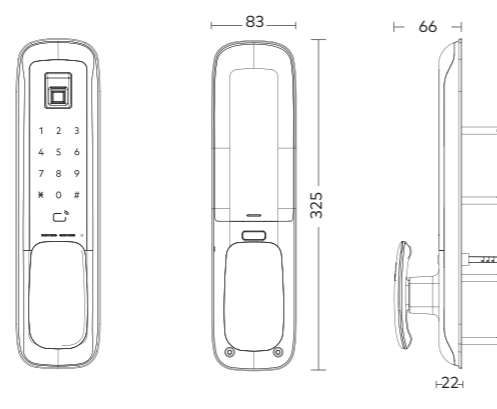

*使用壽命(單機版)以電池盒最大安裝數量為測試單位，長時間不使用時建議將電池取下避免電池漏液，使用機械鑰匙及9V電池接電解鎖。

PRODUCT DIMENSION

產品尺寸圖

★ 實際尺寸以實體機種為主

DP850

MP750

DSL800

RL320