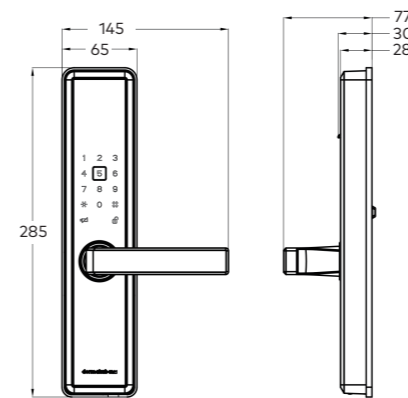

Merlion M6

Merlion M5