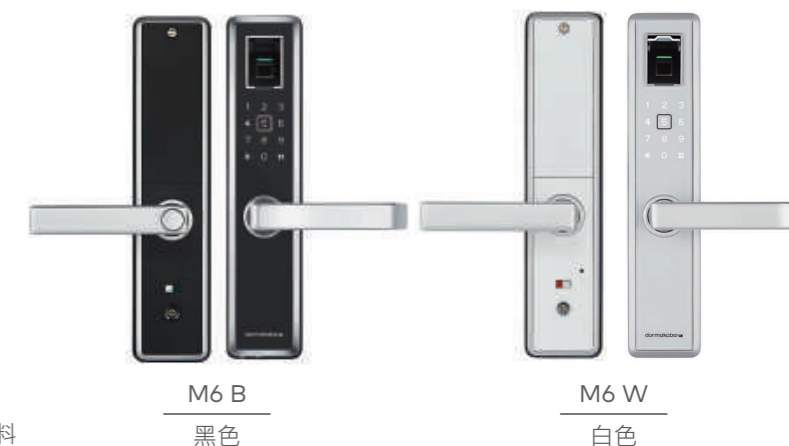

- 支援10組密碼
- 支援100枚指紋
- 支援100張卡片
- 鑰匙開鎖
- 低電量提示
- 常開功能
- 隱私模式功能
- 虛位密碼功能
- 一次性密碼
- 語音導航
- 雙重認證 (密碼/指紋加指紋)
- 安全把手設計(選配)
- 防撬警報及多次嘗試開啟警報
- 緊急電源接電功能 (TYPE-C接口及9V鹼性電池)

- 安裝條件 門厚度為40mm ~ 75mm
- 密碼登記 10組用戶密碼(6-12位數)
- 卡片登記 100張RFID卡片
- 指紋登記 100枚指紋
- 機械鑰匙 在緊急情況下可用機械鑰匙開門
- 額定電壓 DC 6V，1.5V AA 尺寸鹼性電池4個
- 緊急電源 TYPE-C接口及DC 9V 鹼性電池
- 材 質 外側鋁、鋅、ABS 塑料；內側 鋅、ABS 塑料