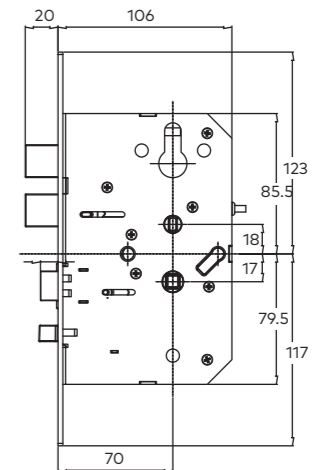

PRODUCT DIMENSION

產品尺寸圖

★ 實際尺寸以實體機種為主

ML530

歐規鎖匣

RL599

RL599N

GL220