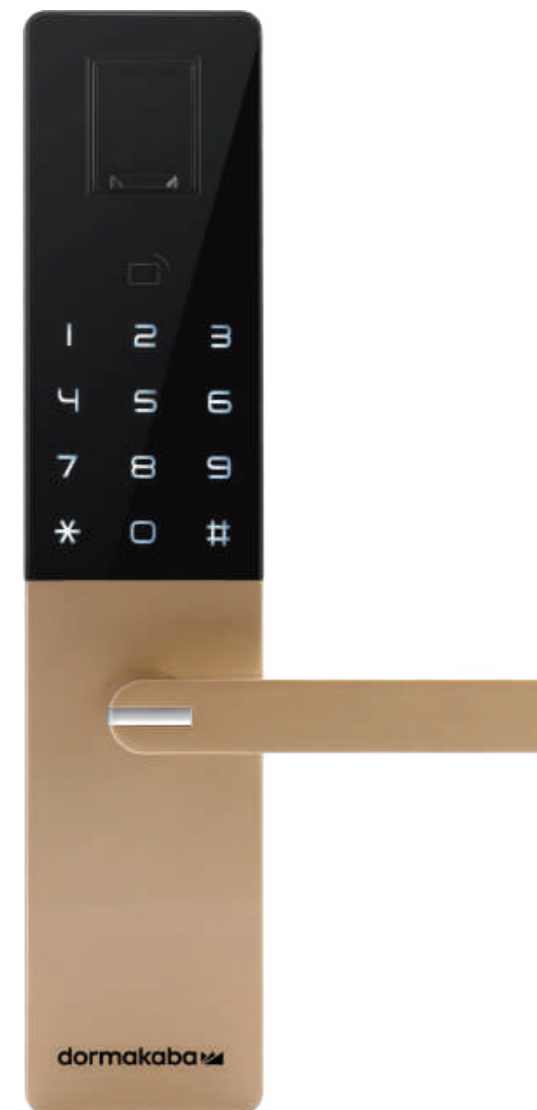

DSL800

卡片智慧多栓式電子鎖

◆卡片 ◆密碼 ◆機械鑰匙

複合式結構高強度防鋸鎖體·鑄造精細·造型美觀·各類安全警報及提醒功能·讓您體會到安全、智慧及人性化的完美設計。

- 支援10組密碼
- 支援100張卡片
- 鑰匙開鎖
- 低電量提示
- 鍵盤鎖定
- 常開功能
- 虛位密碼功能
- 一次性密碼
- 語音導航
- 多栓式高保安鎖匣
- 防撬警報及多次嘗試開啟警報
- 緊急電源接電功能 (9V鹼性電池)

安裝條件 門厚度為40mm ~ 110mm
 密碼登記 10組用戶密碼(6~12位數)
 卡片登記 100張RFID卡片
 機械鑰匙 在緊急情況下可用機械鑰匙開門
 額定電壓 DC 6V · 1.5V AA 尺寸鹼性電池4個
 (雙電池組備份可延長使用週期)
 緊急電源 DC 9V 鹼性電池
 材 質 外側鋁、鋅、ABS 塑料；內側 鋅、ABS 塑料

FSL800

智慧多栓式電子鎖

◆卡片 ◆指紋 ◆密碼 ◆機械鑰匙 ◆藍牙
 ◆無線遠端金鑰密碼

複合式結構高強度防鋸鎖體·鑄造精細·造型美觀·各類安全警報及提醒功能·國際領先的 BioSure11.0 指紋演算技術讓您體會到安全、智慧及人性化的完美設計。

- 支援10組密碼
- 支援100枚指紋
- 支援100張卡片
- 鑰匙開鎖
- 低電量提示
- 鍵盤鎖定
- 常開功能
- 虛位密碼功能
- 一次性密碼
- 語音導航
- 雙重認證 (密碼/指紋加指紋)
- 多栓式高保安鎖匣
- 防撬警報及多次嘗試開啟警報
- 緊急電源接電功能 (9V鹼性電池)