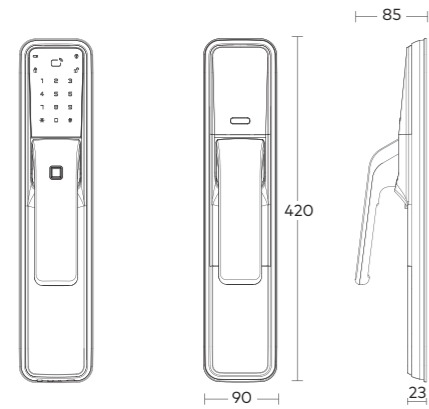

*使用壽命(單機版)以電池盒最大安裝數量為測試單位，長時間不使用時建議將電池取下避免電池漏液，使用機械鑰匙及9V電池接電解鎖。

PRODUCT DIMENSION

產品尺寸圖

★ 實際尺寸以實體機種為主

DP850

MP750

DSL800

RL320