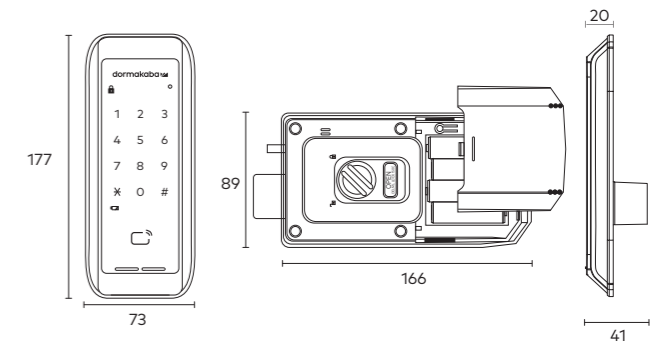

*使用壽命(單機版)以電池盒最大安裝數量為測試單位，長時間不使用時建議將電池取下避免電池漏液，使用機械鑰匙及9V電池接電解鎖。

PRODUCT DIMENSION

產品尺寸圖

★ 實際尺寸以實體機種為主

DP850

MP750

DSL800

RL320