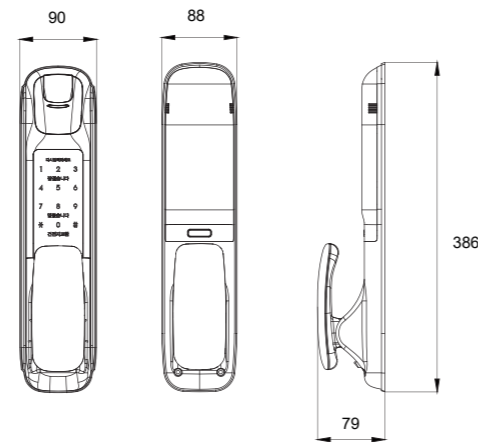

PRODUCT DIMENSION

產品尺寸圖

★ 實際尺寸以實體機種為主

ML530

AS701

RL599

RL599N

GL220