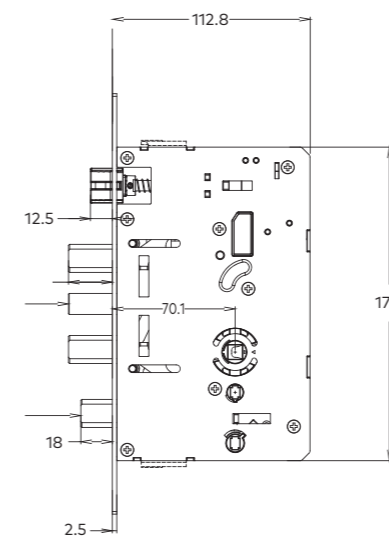

FSL800 鎖匣圖

Merlion 鎖匣圖