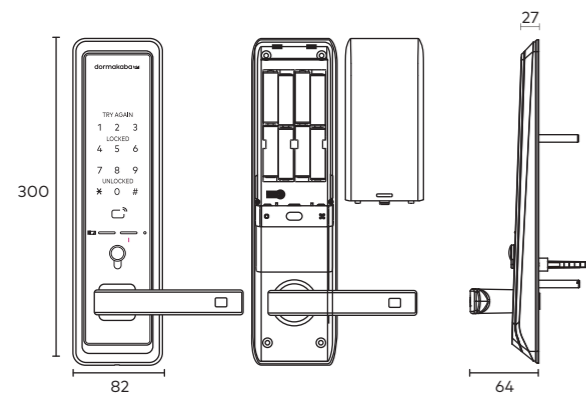

*使用壽命(單機版)以電池盒最大安裝數量為測試單位，長時間不使用時建議將電池取下避免電池漏液，使用機械鑰匙及9V電池接電解鎖。

PRODUCT DIMENSION

產品尺寸圖

★ 實際尺寸以實體機種為主

DP850

MP750

DSL800

RL320