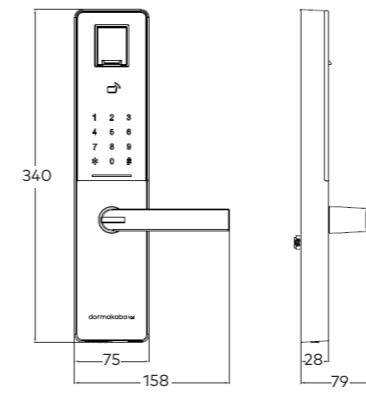

*使用壽命(單機版)以電池盒最大安裝數量為測試單位，長時間不使用時建議將電池取下避免電池漏液，使用機械鑰匙及9V電池接電解鎖。

PRODUCT DIMENSION

產品尺寸圖

★ 實際尺寸以實體機種為主

DP850

MP750

DSL800

RL320