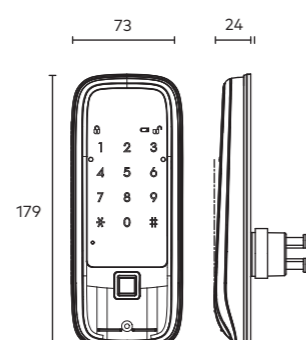

PRODUCT DIMENSION

產品尺寸圖

★ 實際尺寸以實體機種為主

ML530

RL599

RL599N

GL220