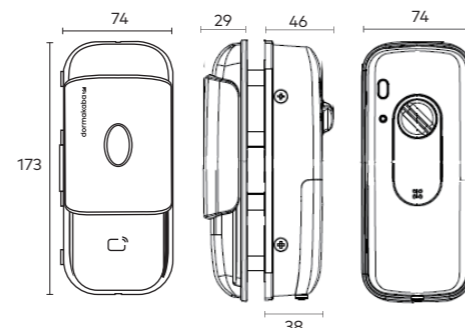

PRODUCT DIMENSION

產品尺寸圖

★ 實際尺寸以實體機種為主

ML530

RL599

RL599N

GL220