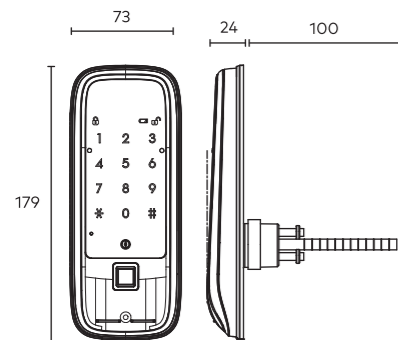

PRODUCT DIMENSION

產品尺寸圖

★ 實際尺寸以實體機種為主

ML530

RL599

RL599N

GL220