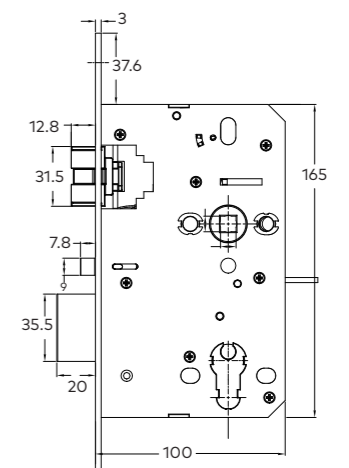

FSL800 鎖匣圖

Merlion 鎖匣圖